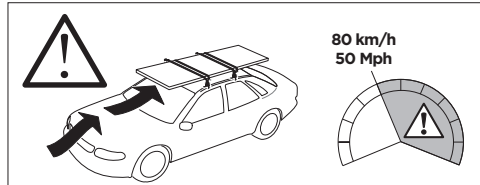

1

Kit 145370

CITROËN C4 X, 4-dr Sedan, 23-
CITROËN ë-C4 X, 4-dr Sedan, 23-

ISO 11154-E

Bring your life
thule.com

THULE WingBar Evo	THULE WingBar Edge	THULE WingBar	THULE SquareBar Evo	Evo X (scale)	Edge X (scale)
CITROËN C4 X, 4-dr Sedan, 23-				36	G
CITROËN ë-C4 X, 4-dr Sedan, 23-				36	G

THULE ProBar Evo	THULE SlideBar Evo	X (mm/inch)
CITROËN C4 X, 4-dr Sedan, 23-		1011 mm / 39 3/4"
CITROËN ë-C4 X, 4-dr Sedan, 23-		1011 mm / 39 3/4"

THULE WingBar Evo	THULE WingBar Edge	THULE WingBar	THULE SquareBar Evo	Evo Y (scale)	Edge Y (scale)
CITROËN C4 X, 4-dr Sedan, 23-				34	K
CITROËN ë-C4 X, 4-dr Sedan, 23-				34	K

THULE ProBar Evo	THULE SlideBar Evo	Y (mm/inch)
CITROËN C4 X, 4-dr Sedan, 23-		991 mm / 39"
CITROËN ë-C4 X, 4-dr Sedan, 23-		991 mm / 39"

	W (mm/inch)	Z (mm/inch)
CITROËN C4 X, 4-dr Sedan, 23-	720 mm / 28 3/8"	260 mm / 10 1/4"
CITROËN ë-C4 X, 4-dr Sedan, 23-	720 mm / 28 3/8"	260 mm / 10 1/4"