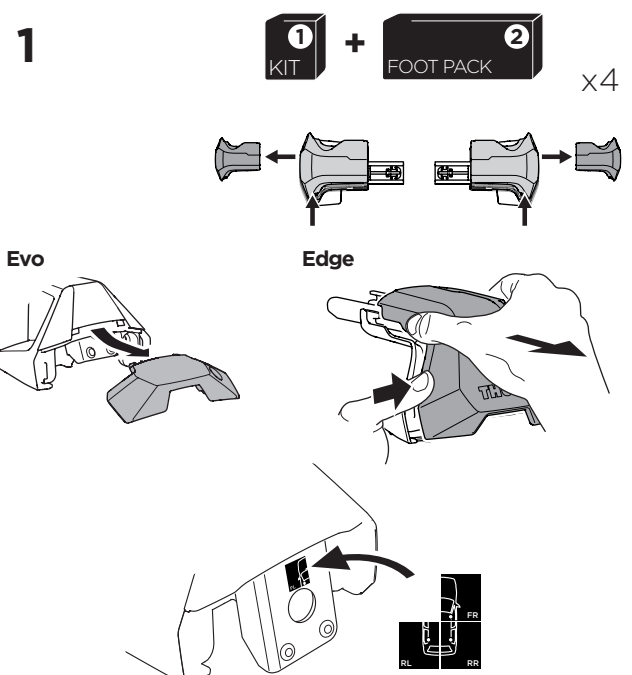

1

Kit 145370

CITROËN C4 X, 4-dr Sedan, 23-
CITROËN ë-C4 X, 4-dr Sedan, 23-

ISO 11154-E

Bring your life
thule.com

THULE WingBar Evo	THULE WingBar Edge	THULE WingBar	THULE SquareBar Evo	Evo X (scale)	Edge X (scale)
CITROËN C4 X, 4-dr Sedan, 23-				36	G
CITROËN ë-C4 X, 4-dr Sedan, 23-				36	G

THULE ProBar Evo	THULE SlideBar Evo	X (mm/inch)
CITROËN C4 X, 4-dr Sedan, 23-		1011 mm / 39 3/4"
CITROËN ë-C4 X, 4-dr Sedan, 23-		1011 mm / 39 3/4"

THULE WingBar Evo	THULE WingBar Edge	THULE WingBar	THULE SquareBar Evo	Evo Y (scale)	Edge Y (scale)
CITROËN C4 X, 4-dr Sedan, 23-				34	K
CITROËN ë-C4 X, 4-dr Sedan, 23-				34	K

THULE ProBar Evo	THULE SlideBar Evo	Y (mm/inch)
CITROËN C4 X, 4-dr Sedan, 23-		991 mm / 39"
CITROËN ë-C4 X, 4-dr Sedan, 23-		991 mm / 39"

	W (mm/inch)	Z (mm/inch)
CITROËN C4 X, 4-dr Sedan, 23-	720 mm / 28 3/8"	260 mm / 10 1/4"
CITROËN ë-C4 X, 4-dr Sedan, 23-	720 mm / 28 3/8"	260 mm / 10 1/4"