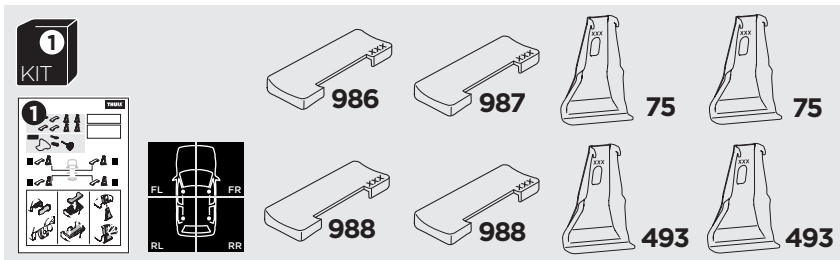

1

Kit 145370

CITROËN C4 X, 4-dr Sedan, 23-
CITROËN ë-C4 X, 4-dr Sedan, 23-

ISO 11154-E

Bring your life
thule.com

THULE WingBar Evo	THULE WingBar Edge	THULE WingBar	THULE SquareBar Evo	Evo X (scale)	Edge X (scale)
CITROËN C4 X, 4-dr Sedan, 23-				36	G
CITROËN ë-C4 X, 4-dr Sedan, 23-				36	G

THULE ProBar Evo	THULE SlideBar Evo	X (mm/inch)
CITROËN C4 X, 4-dr Sedan, 23-		1011 mm / 39 3/4"
CITROËN ë-C4 X, 4-dr Sedan, 23-		1011 mm / 39 3/4"

THULE WingBar Evo	THULE WingBar Edge	THULE WingBar	THULE SquareBar Evo	Evo Y (scale)	Edge Y (scale)
CITROËN C4 X, 4-dr Sedan, 23-				34	K
CITROËN ë-C4 X, 4-dr Sedan, 23-				34	K

THULE ProBar Evo	THULE SlideBar Evo	Y (mm/inch)
CITROËN C4 X, 4-dr Sedan, 23-		991 mm / 39"
CITROËN ë-C4 X, 4-dr Sedan, 23-		991 mm / 39"

	W (mm/inch)	Z (mm/inch)
CITROËN C4 X, 4-dr Sedan, 23-	720 mm / 28 3/8"	260 mm / 10 1/4"
CITROËN ë-C4 X, 4-dr Sedan, 23-	720 mm / 28 3/8"	260 mm / 10 1/4"