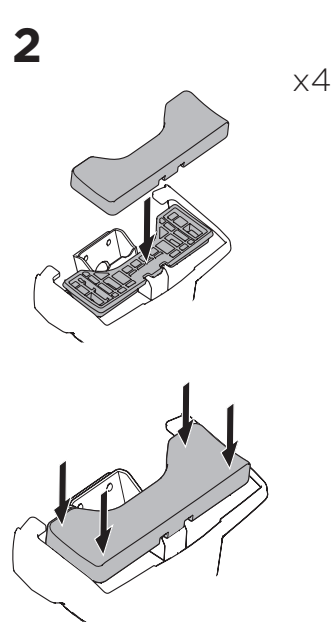

1

Kit 145370

CITROËN C4 X, 4-dr Sedan, 23-
CITROËN ë-C4 X, 4-dr Sedan, 23-

ISO 11154-E

Bring your life
thule.com

THULE WingBar Evo	THULE WingBar Edge	THULE WingBar	THULE SquareBar Evo	Evo X (scale)	Edge X (scale)
CITROËN C4 X, 4-dr Sedan, 23-				36	G
CITROËN ë-C4 X, 4-dr Sedan, 23-				36	G

THULE ProBar Evo	THULE SlideBar Evo	X (mm/inch)
CITROËN C4 X, 4-dr Sedan, 23-		1011 mm / 39 3/4"
CITROËN ë-C4 X, 4-dr Sedan, 23-		1011 mm / 39 3/4"

THULE WingBar Evo	THULE WingBar Edge	THULE WingBar	THULE SquareBar Evo	Evo Y (scale)	Edge Y (scale)
CITROËN C4 X, 4-dr Sedan, 23-				34	K
CITROËN ë-C4 X, 4-dr Sedan, 23-				34	K

THULE ProBar Evo	THULE SlideBar Evo	Y (mm/inch)
CITROËN C4 X, 4-dr Sedan, 23-		991 mm / 39"
CITROËN ë-C4 X, 4-dr Sedan, 23-		991 mm / 39"

	W (mm/inch)	Z (mm/inch)
CITROËN C4 X, 4-dr Sedan, 23-	720 mm / 28 3/8"	260 mm / 10 1/4"
CITROËN ë-C4 X, 4-dr Sedan, 23-	720 mm / 28 3/8"	260 mm / 10 1/4"