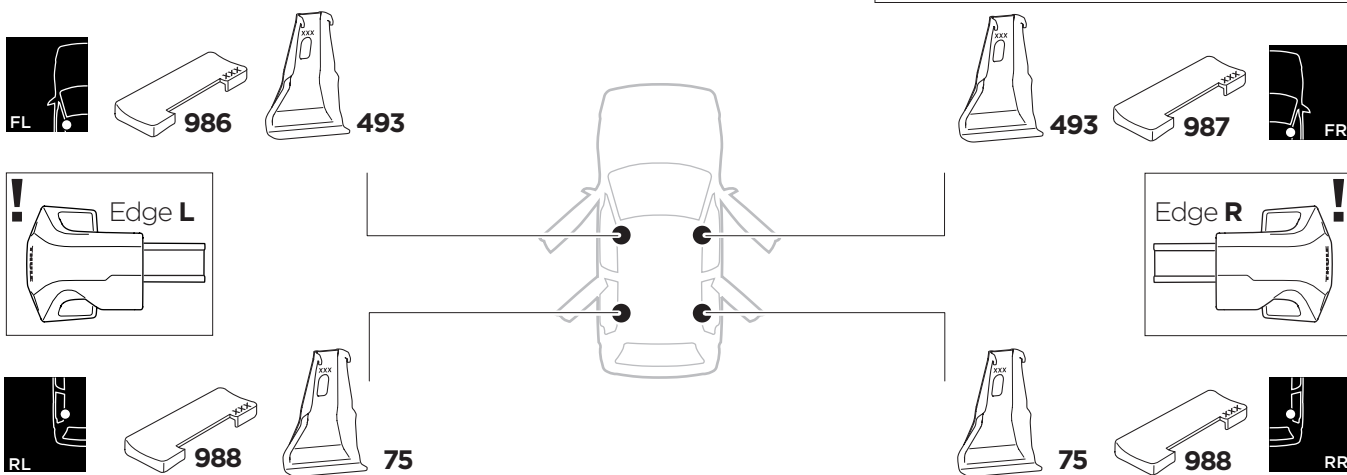

1

Kit 145370

CITROËN C4 X, 4-dr Sedan, 23-
CITROËN ë-C4 X, 4-dr Sedan, 23-

ISO 11154-E

Bring your life
thule.com

THULE WingBar Evo	THULE WingBar Edge	THULE WingBar	THULE SquareBar Evo	Evo X (scale)	Edge X (scale)
CITROËN C4 X, 4-dr Sedan, 23-				36	G
CITROËN ë-C4 X, 4-dr Sedan, 23-				36	G

THULE ProBar Evo	THULE SlideBar Evo	X (mm/inch)
CITROËN C4 X, 4-dr Sedan, 23-		1011 mm / 39 3/4"
CITROËN ë-C4 X, 4-dr Sedan, 23-		1011 mm / 39 3/4"

THULE WingBar Evo	THULE WingBar Edge	THULE WingBar	THULE SquareBar Evo	Evo Y (scale)	Edge Y (scale)
CITROËN C4 X, 4-dr Sedan, 23-				34	K
CITROËN ë-C4 X, 4-dr Sedan, 23-				34	K

THULE ProBar Evo	THULE SlideBar Evo	Y (mm/inch)
CITROËN C4 X, 4-dr Sedan, 23-		991 mm / 39"
CITROËN ë-C4 X, 4-dr Sedan, 23-		991 mm / 39"

	W (mm/inch)	Z (mm/inch)
CITROËN C4 X, 4-dr Sedan, 23-	720 mm / 28 3/8"	260 mm / 10 1/4"
CITROËN ë-C4 X, 4-dr Sedan, 23-	720 mm / 28 3/8"	260 mm / 10 1/4"