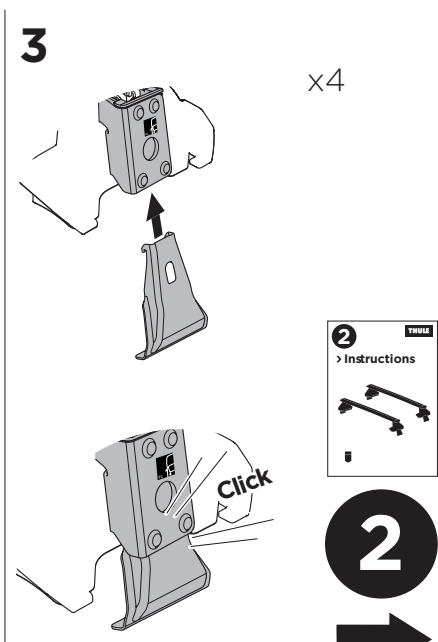

1

Kit 145370

CITROËN C4 X, 4-dr Sedan, 23-
CITROËN ë-C4 X, 4-dr Sedan, 23-

ISO 11154-E

Bring your life
thule.com

THULE WingBar Evo	THULE WingBar Edge	THULE WingBar	THULE SquareBar Evo	Evo X (scale)	Edge X (scale)
CITROËN C4 X, 4-dr Sedan, 23-				36	G
CITROËN ë-C4 X, 4-dr Sedan, 23-				36	G

THULE ProBar Evo	THULE SlideBar Evo	X (mm/inch)
CITROËN C4 X, 4-dr Sedan, 23-		1011 mm / 39 3/4"
CITROËN ë-C4 X, 4-dr Sedan, 23-		1011 mm / 39 3/4"

THULE WingBar Evo	THULE WingBar Edge	THULE WingBar	THULE SquareBar Evo	Evo Y (scale)	Edge Y (scale)
CITROËN C4 X, 4-dr Sedan, 23-				34	K
CITROËN ë-C4 X, 4-dr Sedan, 23-				34	K

THULE ProBar Evo	THULE SlideBar Evo	Y (mm/inch)
CITROËN C4 X, 4-dr Sedan, 23-		991 mm / 39"
CITROËN ë-C4 X, 4-dr Sedan, 23-		991 mm / 39"

	W (mm/inch)	Z (mm/inch)
CITROËN C4 X, 4-dr Sedan, 23-	720 mm / 28 3/8"	260 mm / 10 1/4"
CITROËN ë-C4 X, 4-dr Sedan, 23-	720 mm / 28 3/8"	260 mm / 10 1/4"