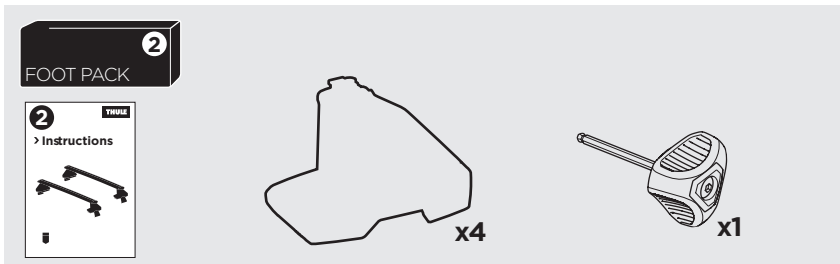

1

Kit 145370

CITROËN C4 X, 4-dr Sedan, 23-
CITROËN ë-C4 X, 4-dr Sedan, 23-

ISO 11154-E

Bring your life
thule.com

THULE WingBar Evo	THULE WingBar Edge	THULE WingBar	THULE SquareBar Evo	Evo X (scale)	Edge X (scale)
CITROËN C4 X, 4-dr Sedan, 23-				36	G
CITROËN ë-C4 X, 4-dr Sedan, 23-				36	G

THULE ProBar Evo	THULE SlideBar Evo	X (mm/inch)
CITROËN C4 X, 4-dr Sedan, 23-		1011 mm / 39 3/4"
CITROËN ë-C4 X, 4-dr Sedan, 23-		1011 mm / 39 3/4"

THULE WingBar Evo	THULE WingBar Edge	THULE WingBar	THULE SquareBar Evo	Evo Y (scale)	Edge Y (scale)
CITROËN C4 X, 4-dr Sedan, 23-				34	K
CITROËN ë-C4 X, 4-dr Sedan, 23-				34	K

THULE ProBar Evo	THULE SlideBar Evo	Y (mm/inch)
CITROËN C4 X, 4-dr Sedan, 23-		991 mm / 39"
CITROËN ë-C4 X, 4-dr Sedan, 23-		991 mm / 39"

	W (mm/inch)	Z (mm/inch)
CITROËN C4 X, 4-dr Sedan, 23-	720 mm / 28 3/8"	260 mm / 10 1/4"
CITROËN ë-C4 X, 4-dr Sedan, 23-	720 mm / 28 3/8"	260 mm / 10 1/4"